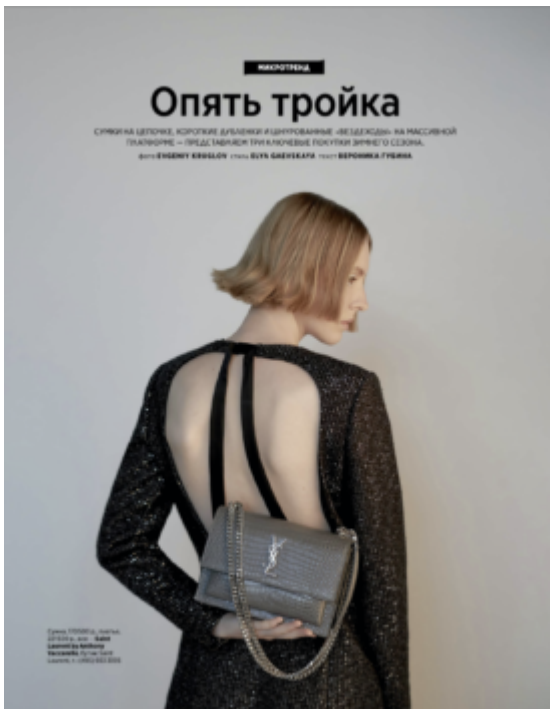

TRUE MODELS

Ancha Puzikova

180 | 83 / 61.5 / 90 / 40 | Dark Blond / Green

TRUE MODELS

Ancha Puzikova

180 | 83 / 61.5 / 90 / 40 | Dark Blond / Green

TRUE MODELS

Ancha Puzikova

180 | 83 / 61.5 / 90 / 40 | Dark Blond / Green