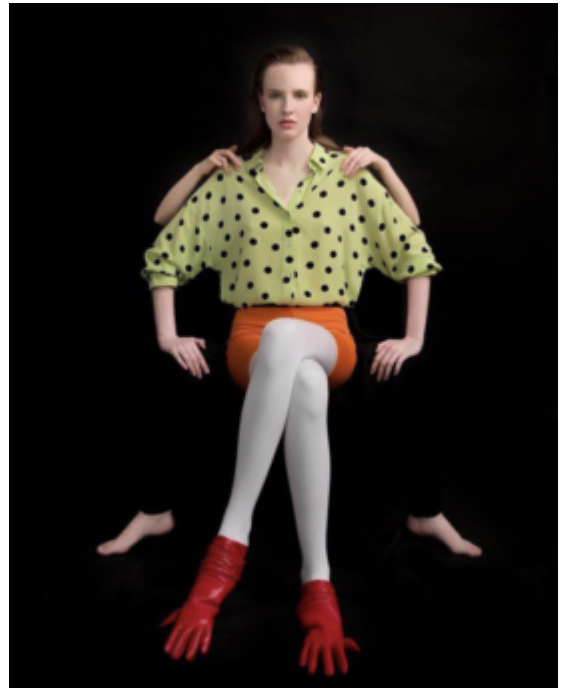

TRUE MODELS

Ancha Puzikova

180 | 83 / 61.5 / 90 / 40 | Dark Blond / Green

TRUE MODELS

Ancha Puzikova

180 | 83 / 61.5 / 90 / 40 | Dark Blond / Green

TRUE MODELS

Ancha Puzikova

180 | 83 / 61.5 / 90 / 40 | Dark Blond / Green