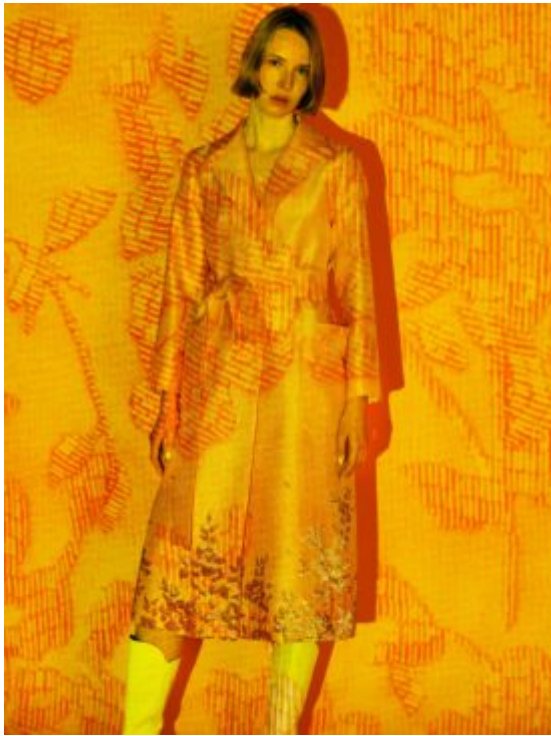

TRUE MODELS

Ancha Puzikova

180 | 83 / 61.5 / 90 / 40 | Dark Blond / Green

TRUE MODELS

Ancha Puzikova

180 | 83 / 61.5 / 90 / 40 | Dark Blond / Green

TRUE MODELS

Ancha Puzikova

180 | 83 / 61.5 / 90 / 40 | Dark Blond / Green