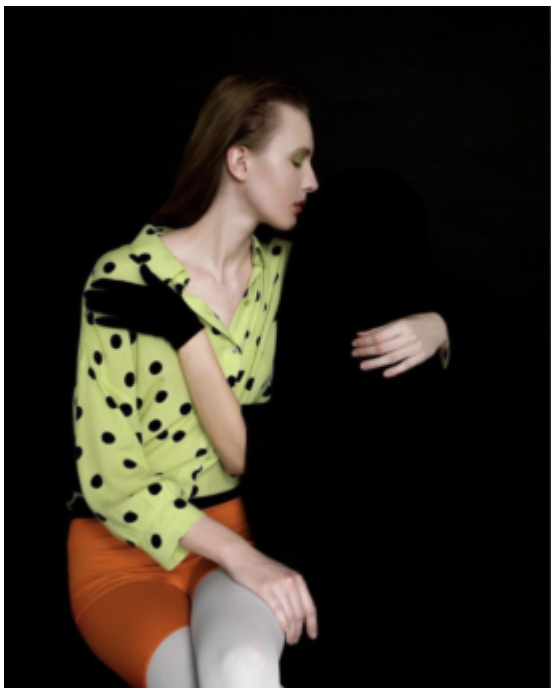

TRUE MODELS

Ancha Puzikova

180 | 83 / 61.5 / 90 / 40 | Dark Blond / Green

TRUE MODELS

Ancha Puzikova

180 | 83 / 61.5 / 90 / 40 | Dark Blond / Green

TRUE MODELS

Ancha Puzikova

180 | 83 / 61.5 / 90 / 40 | Dark Blond / Green