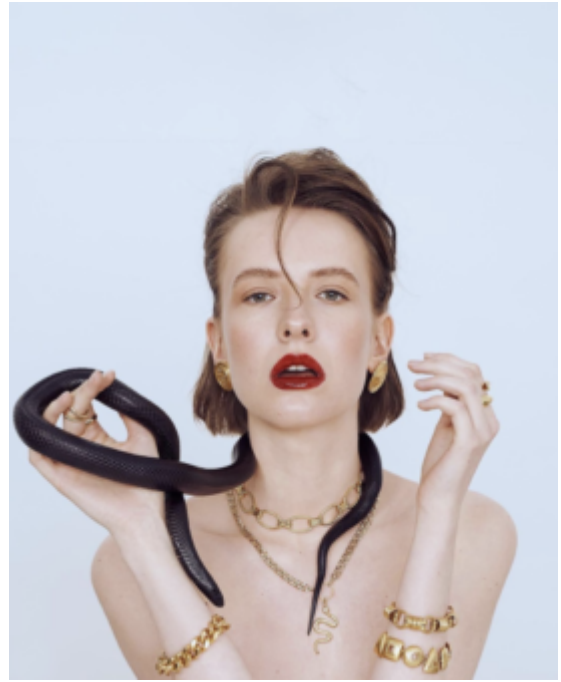

TRUE MODELS

Ancha Puzikova

180 | 83 / 61.5 / 90 / 40 | Dark Blond / Green

TRUE MODELS

Ancha Puzikova

180 | 83 / 61.5 / 90 / 40 | Dark Blond / Green

TRUE MODELS

Ancha Puzikova

180 | 83 / 61.5 / 90 / 40 | Dark Blond / Green